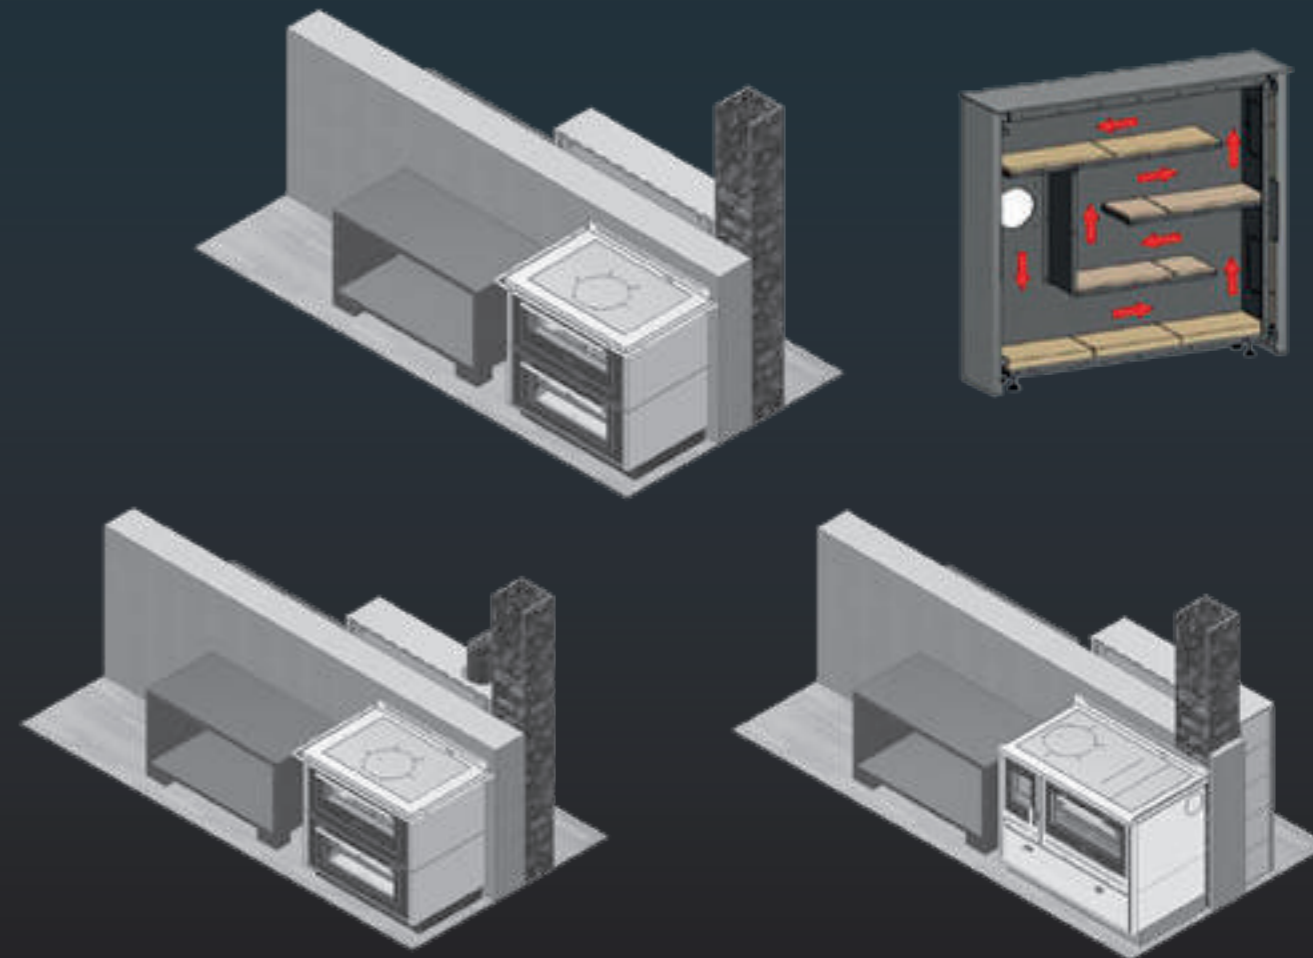

EINFACHE INSTALLATION
MIT MONTAGEKIT

Das Produkt wird an
der Wand fixiert nach
dem es mit Küchenherd
und Kamin verbunden wurde

 ACCUMULATORE DESIGN

misure (mm): L 1125 H 1090 P/T 250

ACCUMULATORE LIBERTY

misure (mm): L 1125 H 1090 P/T 250

PULIZIA FACILITATA

Le ispezioni laterali
facilitano la pulizia
dei giri dei fumi

Peso totale 250 kg
Volano termico fino a 12 h

EINFACHE REINIGUNG

Die Seitlichen Inspektionsöffnungen
erlauben eine einfache
Reinigung der Rauchgasführung