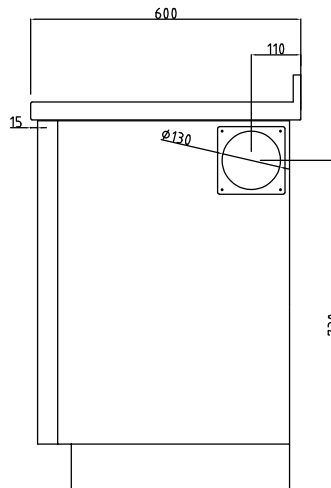

serie **L design**

CONI 70 GL

FINITURE DI SERIE SERIENAUSFÜHRUNG

CONI 70 GL

serie **L design**

CARATTERISTICHE DI SERIE SERIENMÄSSIGE EIGENSCHAFTEN

- ✓ Dimensioni / Abmessungen: **L 900 x H 840/910 x P 600**

- ✓ Zoccolo Telescopico / Teleskopsockel: **H 100 - 150 mm INOX**

- ✓ Porta-fuoco tripli vetri / Feuertüre dreifachverglast

- ✓ Alzatina / Plattenwinkel: **60 mm**

- ✓ Uscita fumi / Rauchrohranschluss: **Ø 130 mm**

VARIAZIONI DI SERIE VARIANTEN DER SERIENAUSSTATTUNG

- +** Piano di Lavoro / Herdkranz: **20 mm** diritto / gerade, **30 - 40 mm** diritto / gerade mezzo toro / abgerungen con o senza alzatina / mit oder ohne Plattenwinkel

- +** Scarico fumi superiore / posteriore / laterale destro o sinistro
Rauchrohranschluss oben / hinten / seitlich links oder rechts

- +** Piastra in acciaio con disco: **Ø 235 mm** o vetroceramica
Herdplatte Stahl mit Kochlochdeckel: **Ø 235 mm** oder Glaskeramik