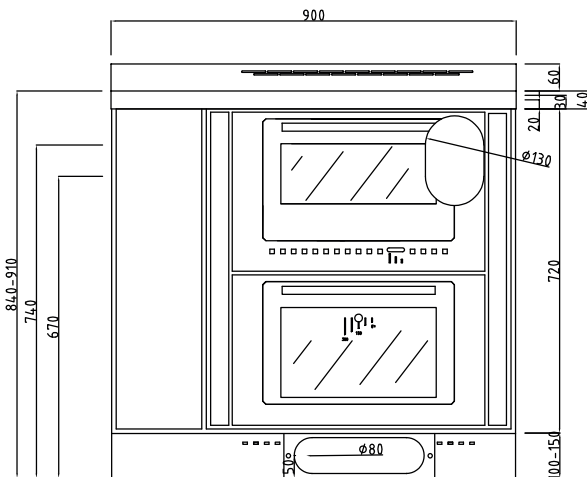

serie **L design**

CONI 70 GL

FINITURE DI SERIE SERIENAUSFÜHRUNG

CONI 70 GL

serie **L design**

CARATTERISTICHE DI SERIE SERIENMÄSSIGE EIGENSCHAFTEN

- ✓ Dimensioni / Abmessungen: **L 900 x H 840/910 x P 600**

- ✓ Zoccolo Telescopico / Teleskopsockel: **H 100 - 150 mm INOX**

- ✓ Porta-fuoco tripli vetri / Feuertüre dreifachverglast

- ✓ Alzatina / Plattenwinkel: **60 mm**

- ✓ Uscita fumi / Rauchrohranschluss: **Ø 130 mm**

VARIAZIONI DI SERIE VARIANTEN DER SERIENAUSSTATTUNG

- +** Piano di Lavoro / Herdkranz: **20 mm** diritto / gerade, **30 - 40 mm** diritto / gerade mezzo toro / abgerungen con o senza alzatina / mit oder ohne Plattenwinkel

- +** Scarico fumi superiore / posteriore / laterale destro o sinistro
Rauchrohranschluss oben / hinten / seitlich links oder rechts

- +** Piastra in acciaio con disco: **Ø 235 mm** o vetroceramica
Herdplatte Stahl mit Kochlochdeckel: **Ø 235 mm** oder Glaskeramik