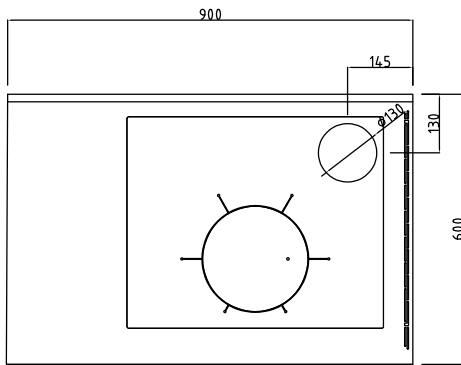

serie **L design**

CONI 70 GL

FINITURE DI SERIE SERIENAUSFÜHRUNG

CONI 70 GL

serie **L design**

CARATTERISTICHE DI SERIE SERIENMÄSSIGE EIGENSCHAFTEN

- ✓ Dimensioni / Abmessungen: **L 900 x H 840/910 x P 600**

- ✓ Zoccolo Telescopico / Teleskopsockel: **H 100 - 150 mm INOX**

- ✓ Porta-fuoco tripli vetri / Feuertüre dreifachverglast

- ✓ Alzatina / Plattenwinkel: **60 mm**

- ✓ Uscita fumi / Rauchrohranschluss: **Ø 130 mm**

VARIAZIONI DI SERIE VARIANTEN DER SERIENAUSSTATTUNG

- +** Piano di Lavoro / Herdkranz: **20 mm** diritto / gerade, **30 - 40 mm** diritto / gerade mezzo toro / abgerungen con o senza alzatina / mit oder ohne Plattenwinkel

- +** Scarico fumi superiore / posteriore / laterale destro o sinistro
Rauchrohranschluss oben / hinten / seitlich links oder rechts

- +** Piastra in acciaio con disco: **Ø 235 mm** o vetroceramica
Herdplatte Stahl mit Kochlochdeckel: **Ø 235 mm** oder Glaskeramik