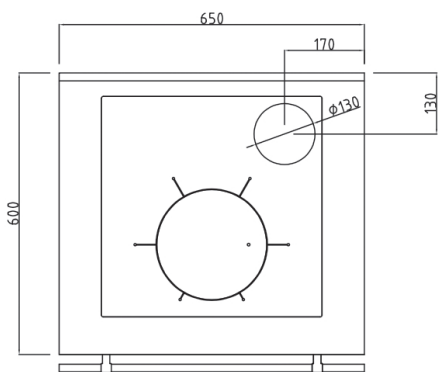

CONI EVO 65

serie **E EVO**