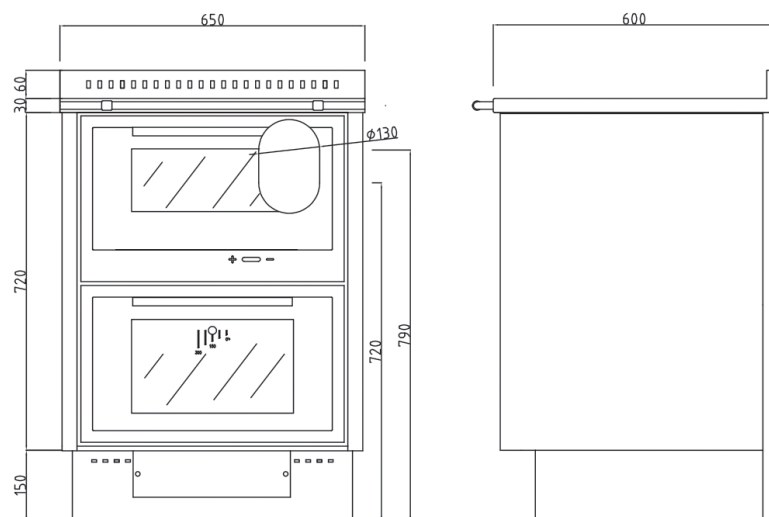

serie **E evo**

CONI EVO 65

**FINITURE DI SERIE
SERIENAUSFÜHRUNG**

NERO 9005

ROSSO 3003

ANTRACITE

BIANCO 9010

CONI EVO 65

serie **E EVO**

CARATTERISTICHE DI SERIE SERIENMÄSSIGE EIGENSCHAFTEN

- ✓ Dimensioni / Abmessungen: **L 650 x H 900 x P 600**

- ✓ Zoccolo / Sockel: **H 150 mm nero**

- ✓ Piano di lavoro / Herdkranz **30 mm** diritto/gerade

- ✓ Peso / Gewicht: **152 kg**

- ✓ Potenza calorifica Nominale / Nennwärmeleistung: **7,8 kW**

- ✓ Rendimento / Wirkungsgrad: **78%**

CONI EVO 65

 serie **E** **evo**

VARIAZIONI DI SERIE VARIANTEN DER SERIENAUSSTATTUNG

- +** Scarico fumi superiore / posteriore destro o sinistro
Rauchrohranschluss oben/hinten rechts oder links

- +** Corrimano frontale / *Handlauf vorne*

- +** Piastra in acciaio con disco: **Ø 235 mm** o vetroceramica
Herdplatte stahl mit Kochlochdeckel: Ø 235 mm oder Glaskeramik
