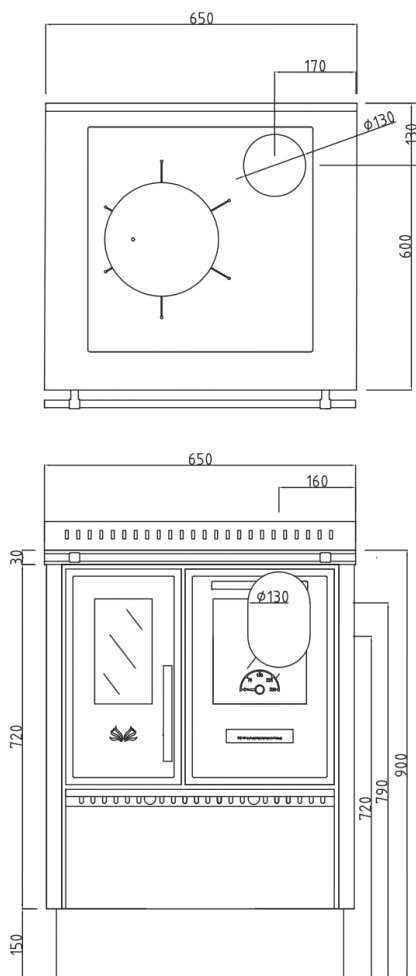

serie **E evo**

RX EVO 65 

**FINITURE DI SERIE
SERIENAUSFÜHRUNG**

NERO 9005

ROSSO 3003

ANTRACITE

BIANCO 9010

RX EVO 65
 serie **E EVO**

SERIENMÄSSIGE EIGENSCHAFTEN

- ✓ Dimensioni / Abmessungen: **L 650 x H 900 x P 600**
- ✓ Zoccolo / Sockel: **H 150 mm nero**
- ✓ Piano di lavoro / Herdkranz **30 mm** diritto/gerade
- ✓ Porta-fuoco smalto Nero
- ✓ Uscita fumi / Rauchrohranschluss: **Ø 130 mm**
- ✓ Griglia a letto di cenere / Verschließbarer Planrost
- ✓ SBS Save Brick System / SBS Griglia protettiva mattoni
- ✓ Piedini livellatori / Nivellierfüße
- ✓ Peso / Gewicht: **152 kg**
- ✓ Potenza calorifica Nominale / Nennwärmeleistung: **7,8 kW**
- ✓ Rendimento / Wirkungsgrad: **78%**

RX EVO 65

 serie **E EVO**

VARIAZIONI DI SERIE VARIANTEN DER SERIENAUSSTATTUNG

- + Scarico fumi superiore / posteriore destro o sinistro
Rauchrohranschluss oben/hinten rechts oder links
- + Corrimano frontale / *Handlauf vorne*
- + Piastra in acciaio con disco: **Ø 235 mm** o vetroceramica
Herdplatte stahl mit Kochlochdeckel: Ø 235 mm oder Glaskeramik